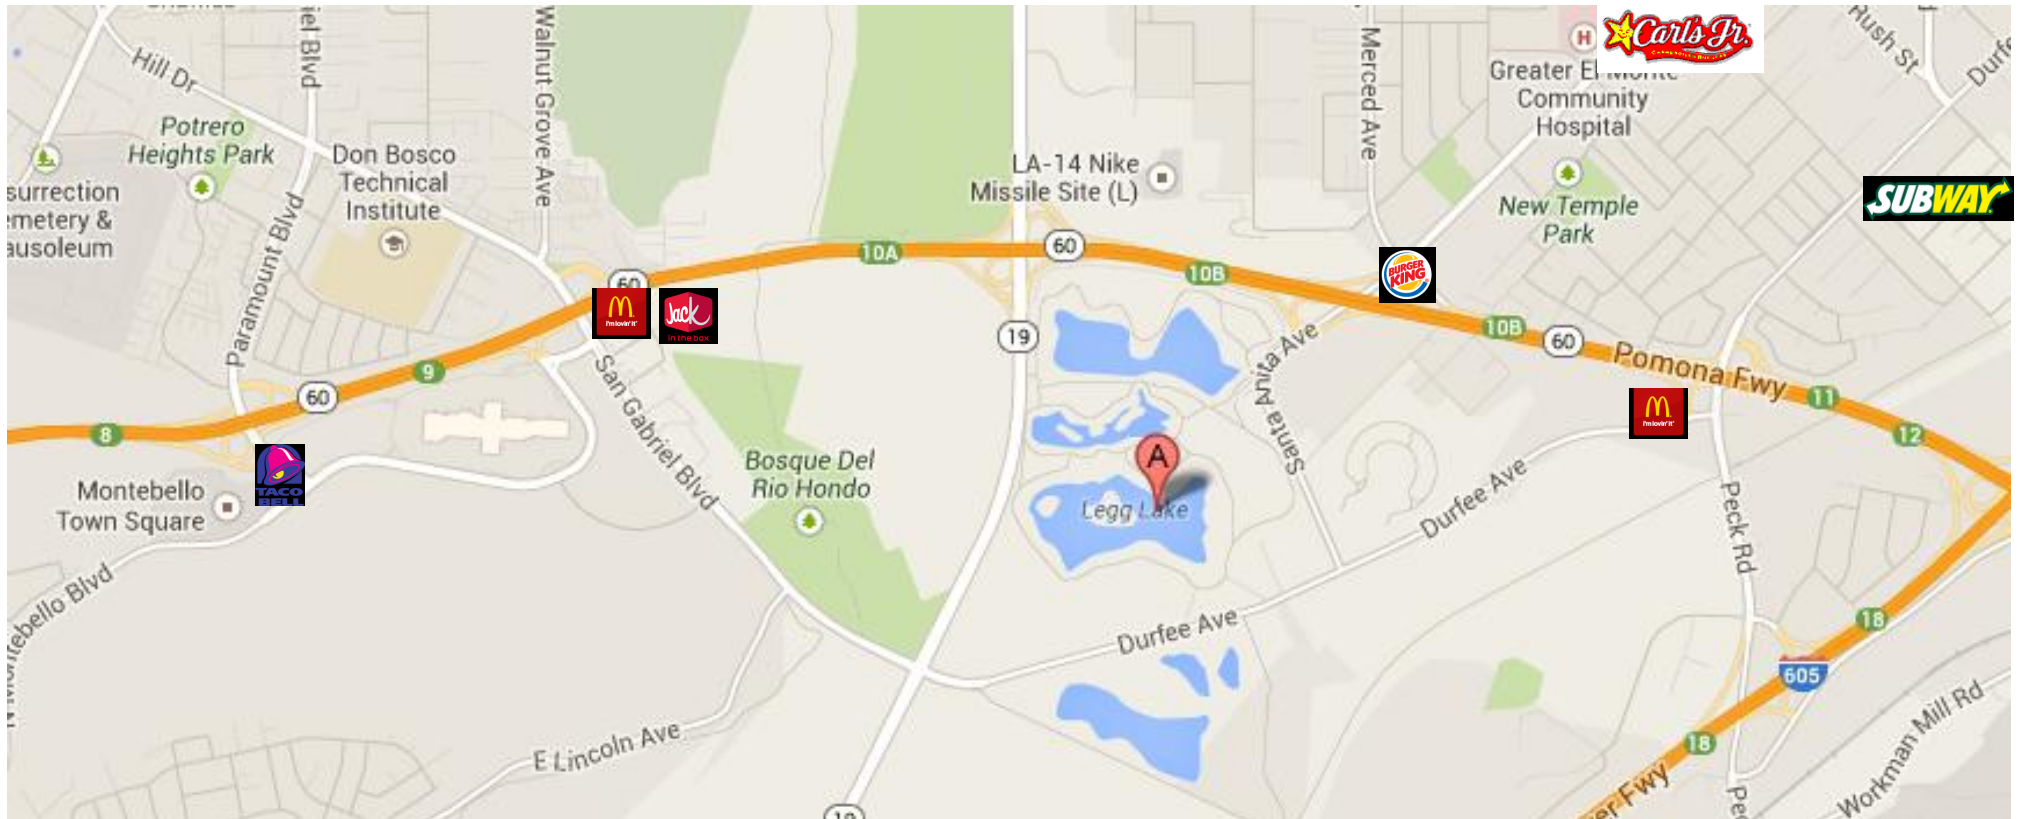

Fast Food Around Legg Lake

**1185 Durfee Ave,
South El Monte, CA 91733**

**720 San Gabriel Blvd,
Rosemead, CA 91770**

**10814 Fawcett Ave,
South El Monte, CA 91733**

**820 San Gabriel Blvd,
Rosemead, CA 91770**

**1625 Santa Anita Ave,
South El Monte, CA 91733**

**11335 Thienes Ave,
South El Monte, CA 91733**

**1485 N Montebello Blvd,
Montebello, CA 90640**