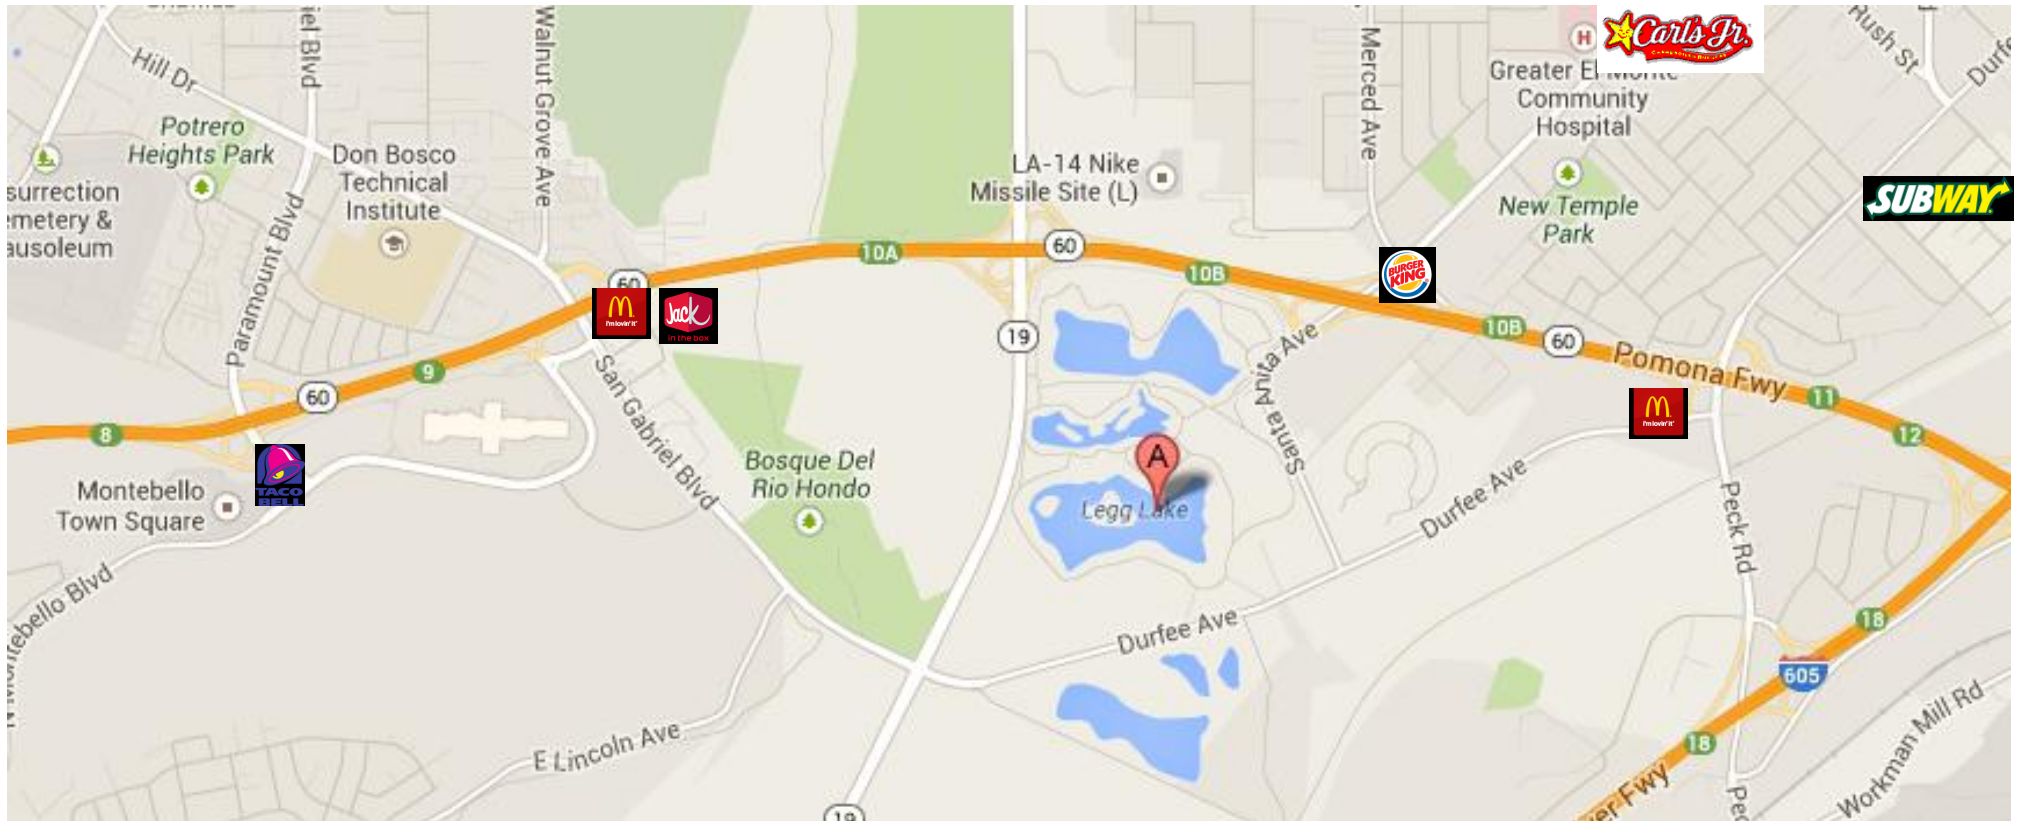

Fast Food Around Legg Lake

**1185 Durfee Ave,
South El Monte, CA 91733**

**720 San Gabriel Blvd,
Rosemead, CA 91770**

**10814 Fawcett Ave,
South El Monte, CA 91733**

**820 San Gabriel Blvd,
Rosemead, CA 91770**

**1625 Santa Anita Ave,
South El Monte, CA 91733**

**11335 Thienes Ave,
South El Monte, CA 91733**

**1485 N Montebello Blvd,
Montebello, CA 90640**